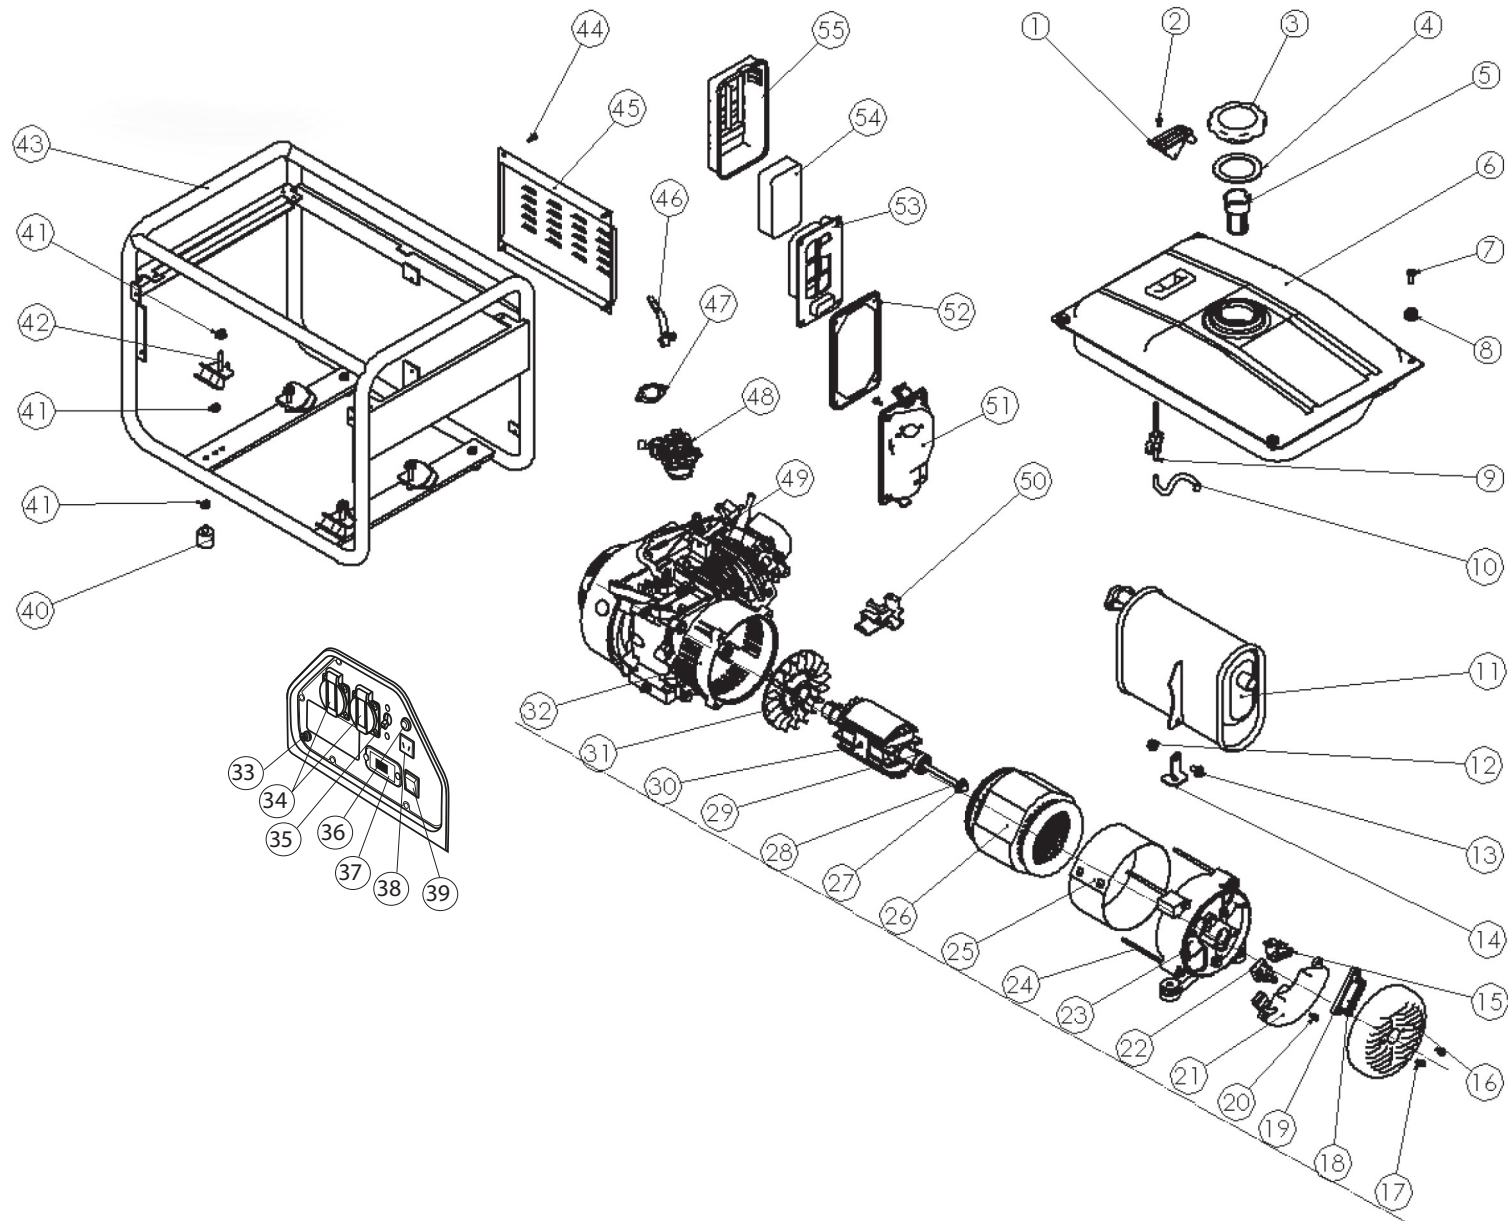

8896140

HERON

	description	popis	qty/ks	order No. / obj. číslo dílu	set order No. / obj. číslo sady
1	Fuel meter assy	měřič paliva	1		
2	Screw M5x6	šroub M5x6	2		
3	Fuel tank cap	uzávěr palivové nádrže	1	8895102D	
4	Fuel tank cap seal	těsnění uzávěru	1		
5	Fuel filler	palivový filtr	1		
6	Fuel tank	palivová nádrž	1	8896111-6	
7	Bolt M6x16	šroub M6x16	4		
8	Tank rubber	antivibrační vložka z gumy	4		
9	Fuel cock	palivový kohoutek	1	8896112i	
10	Fuel tank	palivová hadička	1	8896112-43	
11	muffler	výfuk	1		
12	nut M6	matice M6	1		
13	Bolt	šroub	1		
14	Muffler stay	konzola výfuku	1		
15	Brush assy	uhlíkový kartáč	1		
16	Generator end cover	kryt konce generátoru	1		
17	bolt M5x10	šroub M5x10	2		
18	bolt M5x16	šroub M5x16	2		
19	terminal	terminál	1		
20	bolt M5x15	šroub M5x15	2		
21	AVR	AVR	1		
22	Diode assy	diodový usměrňovač	1		
23	End cover	zadní čelo alternátoru	1		
24	Flange bolt M6x130	přírubový šroub M6x130	4		
25	Stator cover	kryt statoru	1		
26	Stator assy	sestava statoru	1		
27	Flange bolt M8x210	přírubový šroub M8x210	1		
28	washer	podložka	1		
29	bearing	ložisko	1		
30	Rotor comp	rotor	1		
31	Cooling fan	větrák	1		
32	Crankcase cover	kryt klikové skříně	1		
33	ground	uzemnění	1		
34	2 AC plugs	2 zásuvky pro střídavý proud	1	8896112-4	
35	circuit breaker AC	jistič AC	1		
36	circuit breaker DC	jistič DC	1	8896111i	
37	Voltmeter	inteligentní měřič-voltmetr	1	8896118-285	
38	DC plug	zásuvka DC	1	8896112-88	
39	switch	spínač	1	8896118E	
40	Frame rubber	gumová nožička	4		
41	Nut M8	matice M8	12		
42	Bottom rubber	spodní guma / silent blok?	4		
43	frame	rám	1		